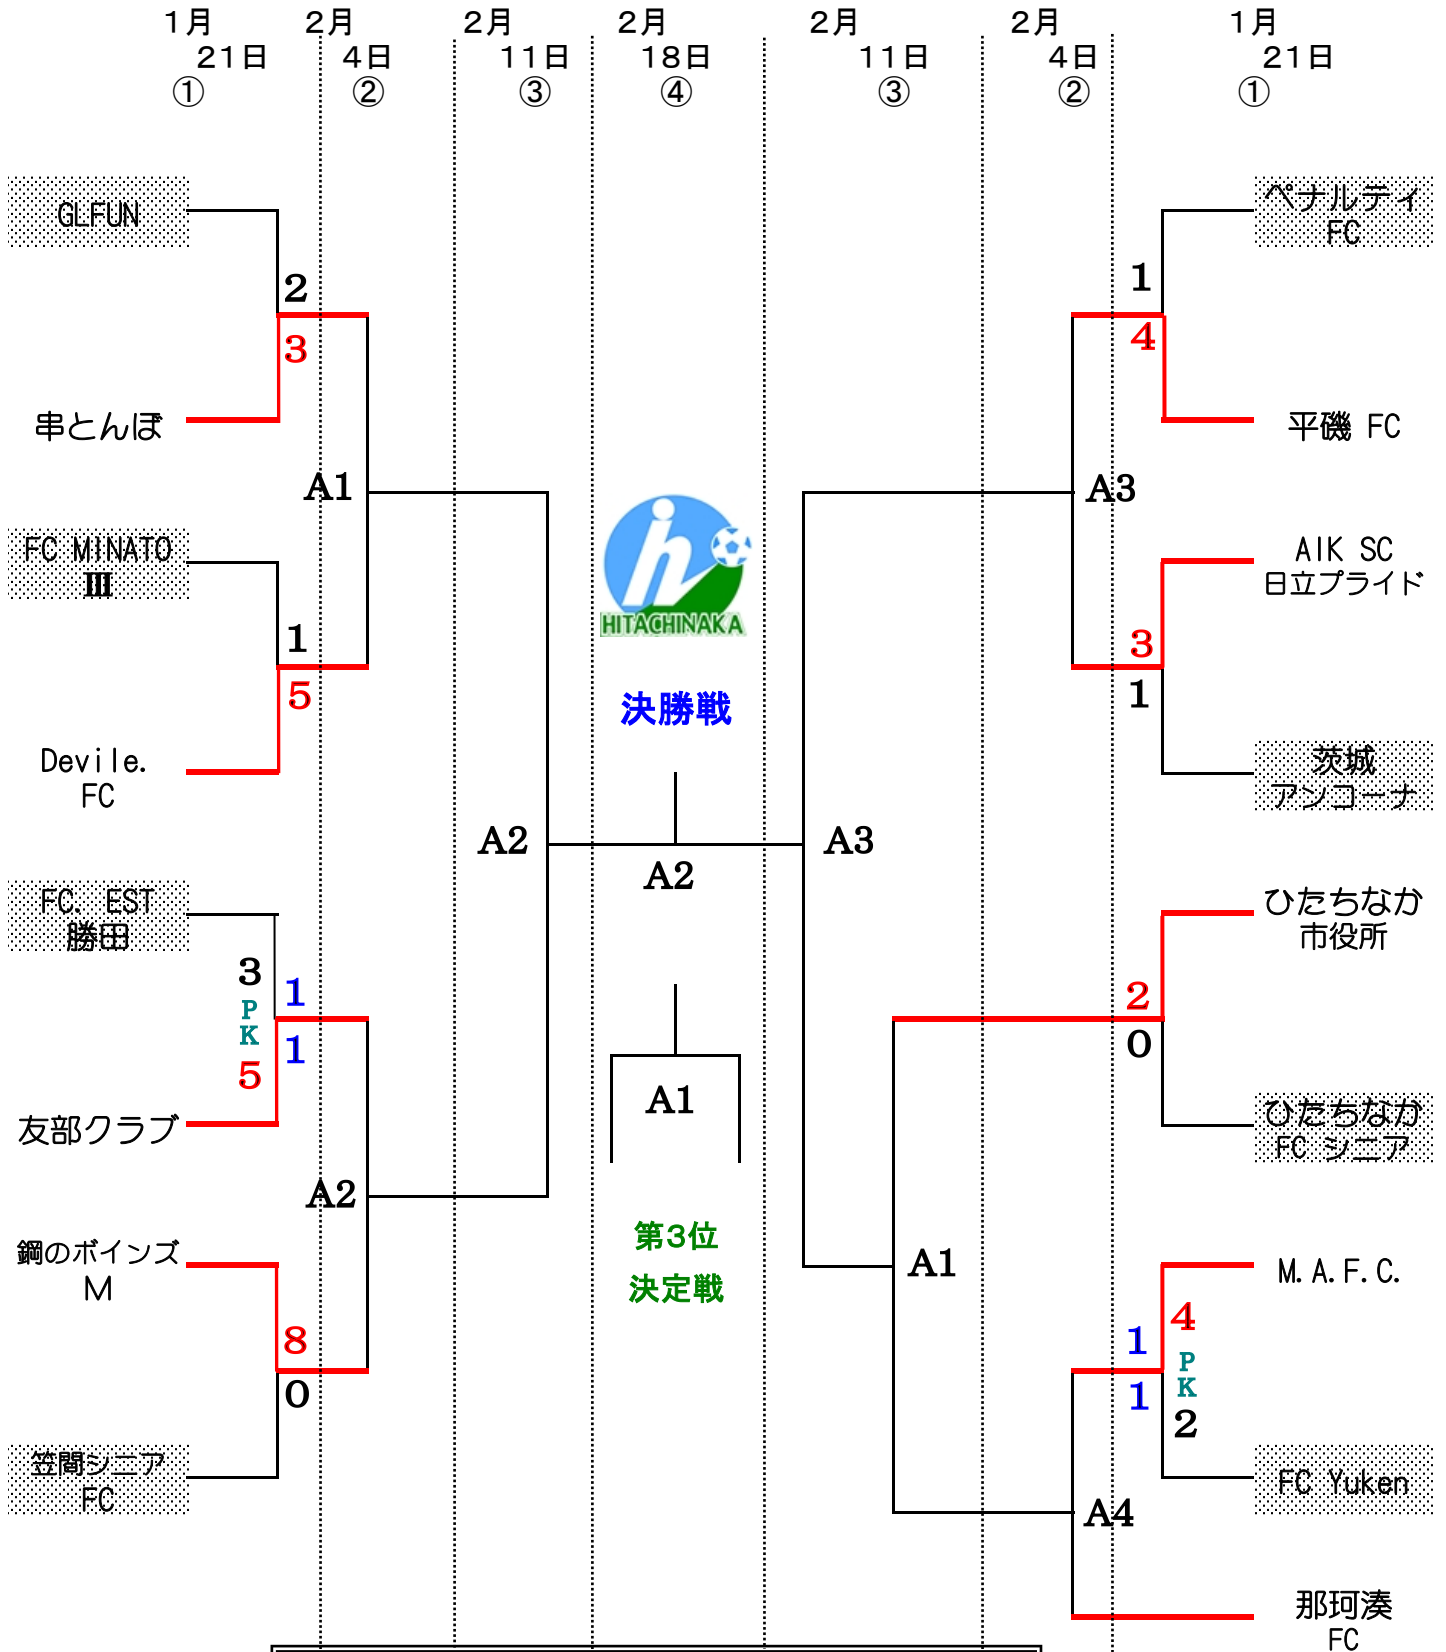

# 第23回 ひたちなか市サッカー選手権大会組み合わせ

第1試合 10:00 ~	第3試合 13:00 ~
第2試合 11:30 ~	第4試合 14:30 ~